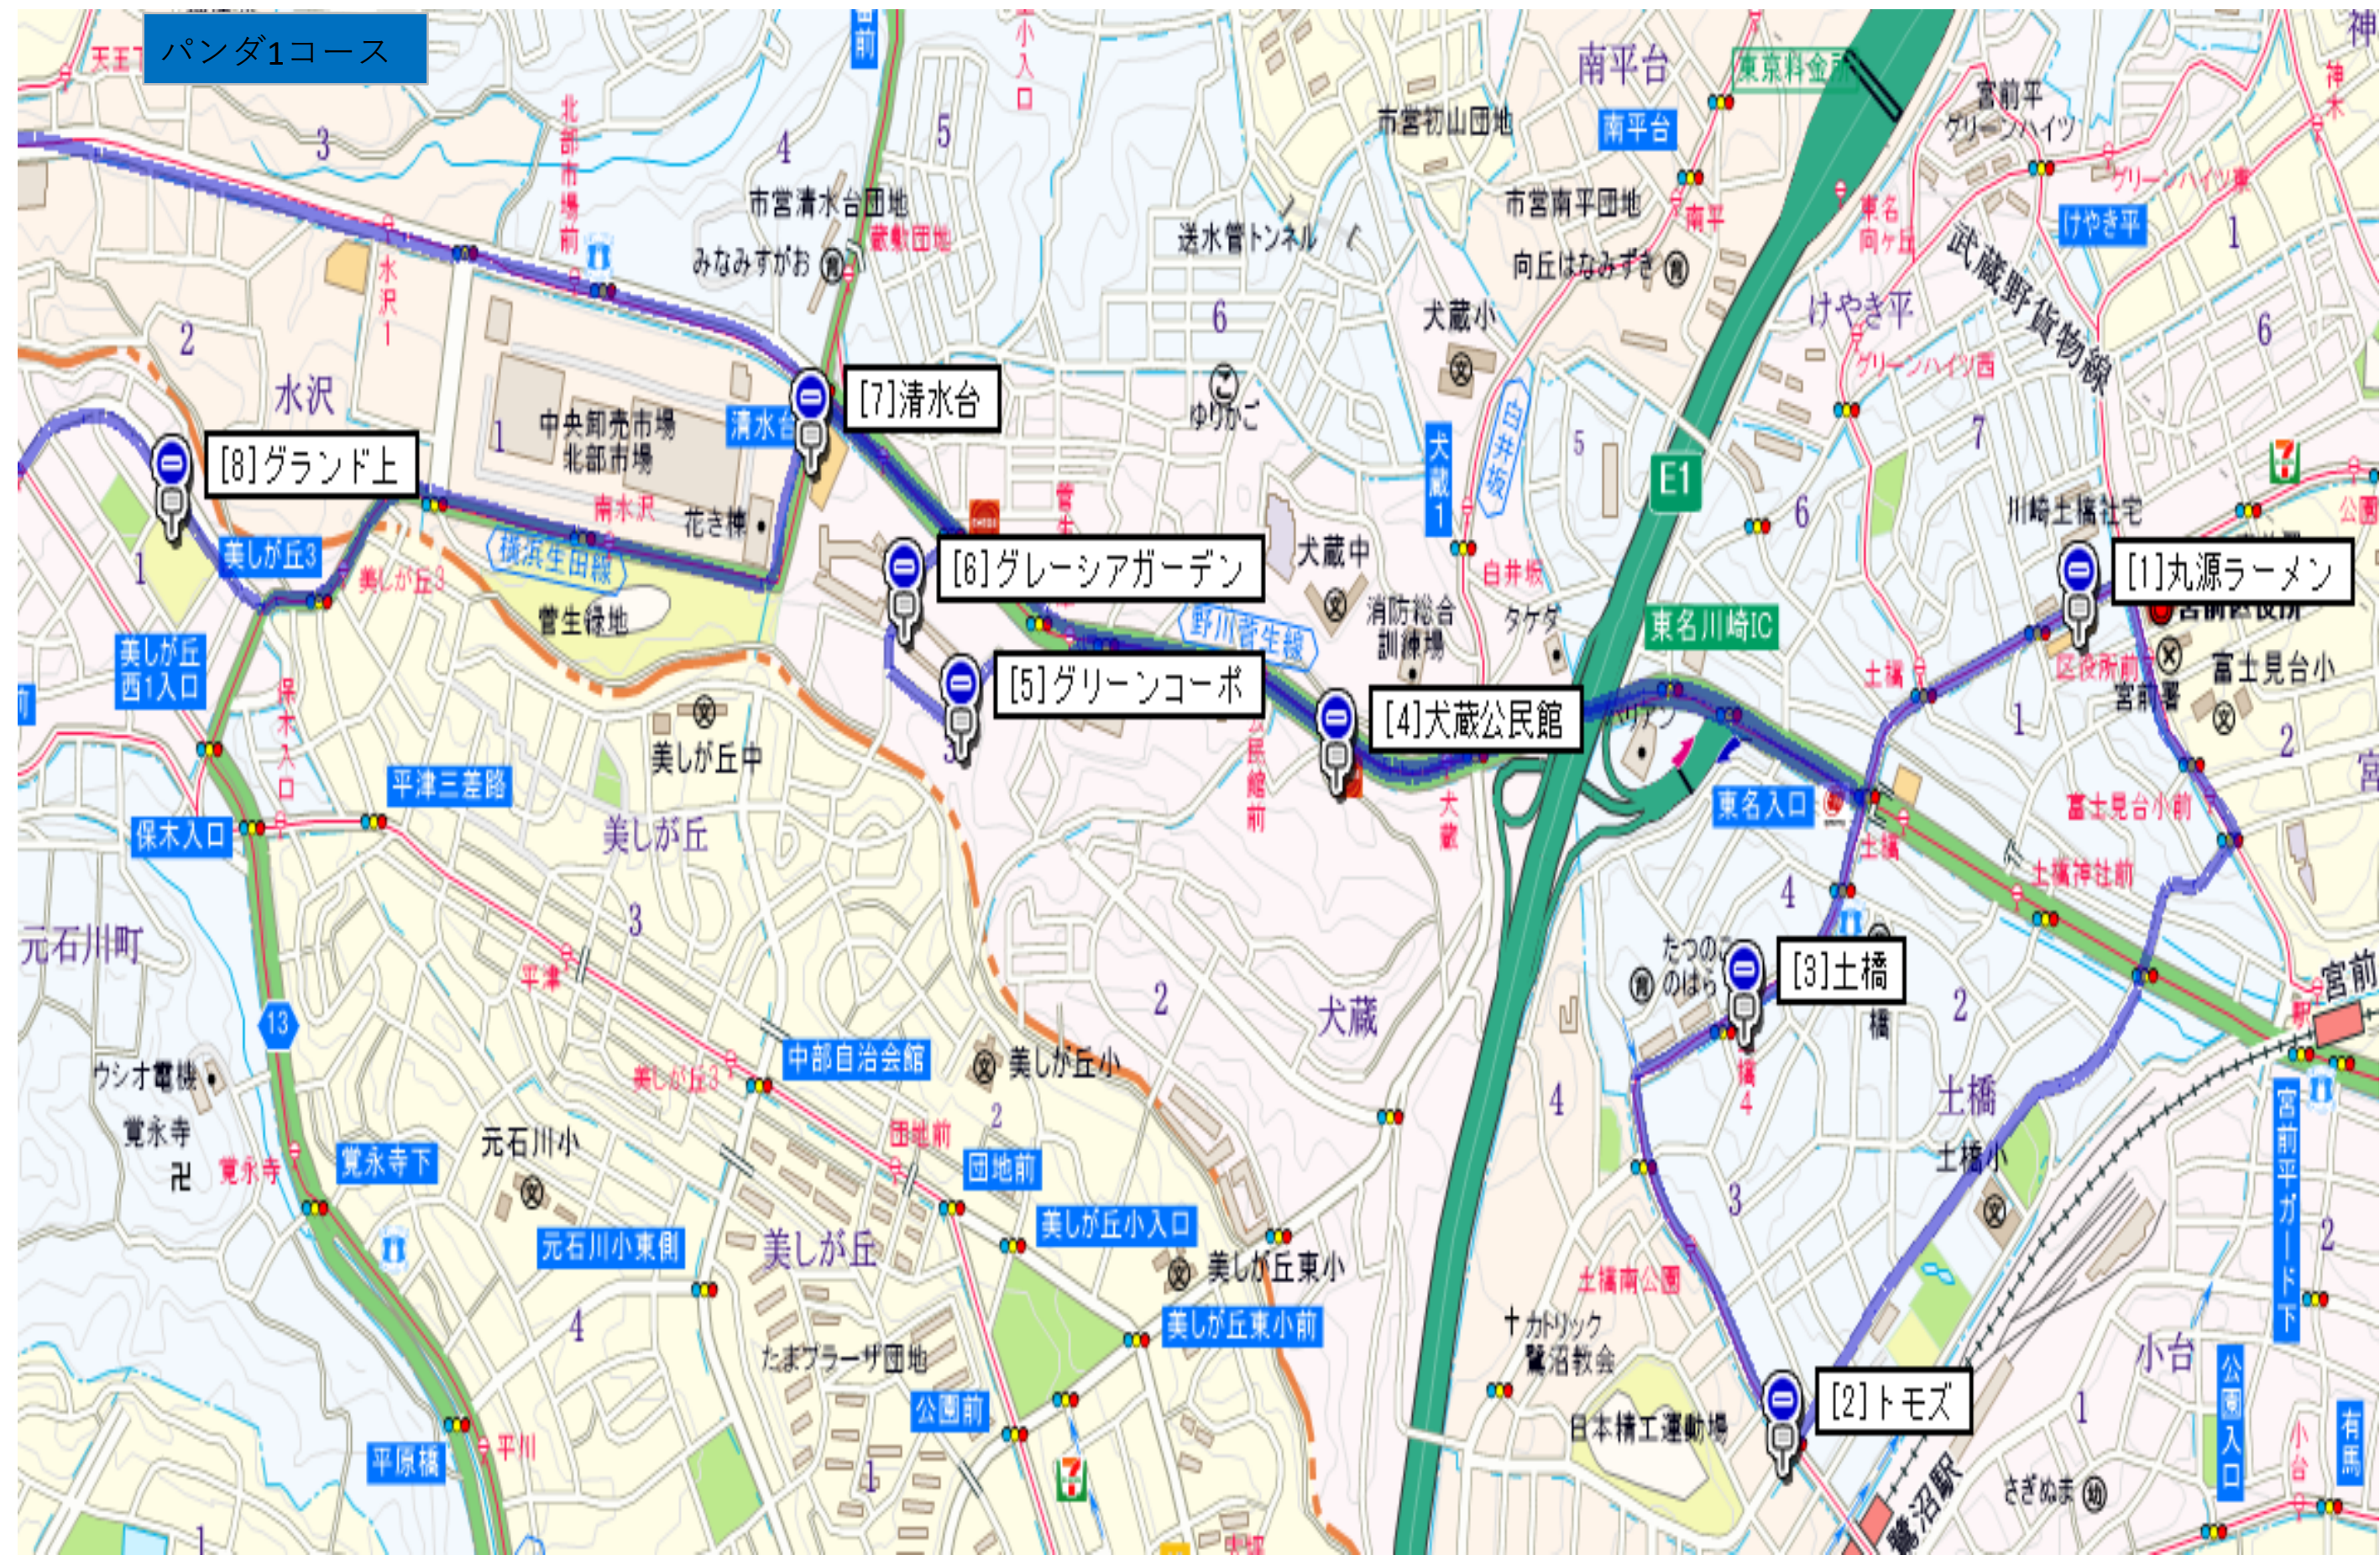

パンダ1コース

[1] 丸源ラーメン

[3] 土橋

[2] トモズ

[4] 犬蔵公民館

[5] グリーンコーポ

[6] グレイシアガーデン

[7] 清水台

[8] ランド上